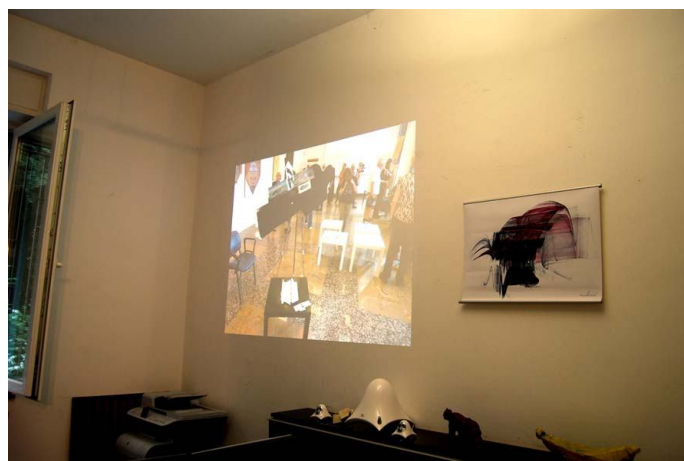

Beide Ausstellungen werden am gleichen Tag um die gleiche Uhrzeit eröffnet und via Skype übertragen, so dass alle beteiligten Künstler und Gäste an beiden Orten "anwesend" sein können.

Beide Galerien zeigen unkonventionelle, etablierte wie nicht etablierte Kunst und sind offen für neue Tendenzen. Nur so war auch dieser spontane Austausch möglich.

Gudrun Velten/10. Mai 2011/ <http://www.suelz-koeln.de/?p=8308>

Transferente Köln-Bukarest (II)

Unsere Bezirksbürgermeisterin Helga Blömer-Frerker eröffnete den Kölner Teil des Künstleraustauschprojektes Transferente in der Galerie Haufekonzept am vergangenen Freitagabend:

Vernissage Tranferente Köln-Bukarest, Foto: H. Biermann

Die Kölner Vernissagesgäste schauten via Skype auch direkt in die Ausstellung nach Bukarest:

Vernissage Tranferente Köln-Bukarest, Foto: H. Biermann